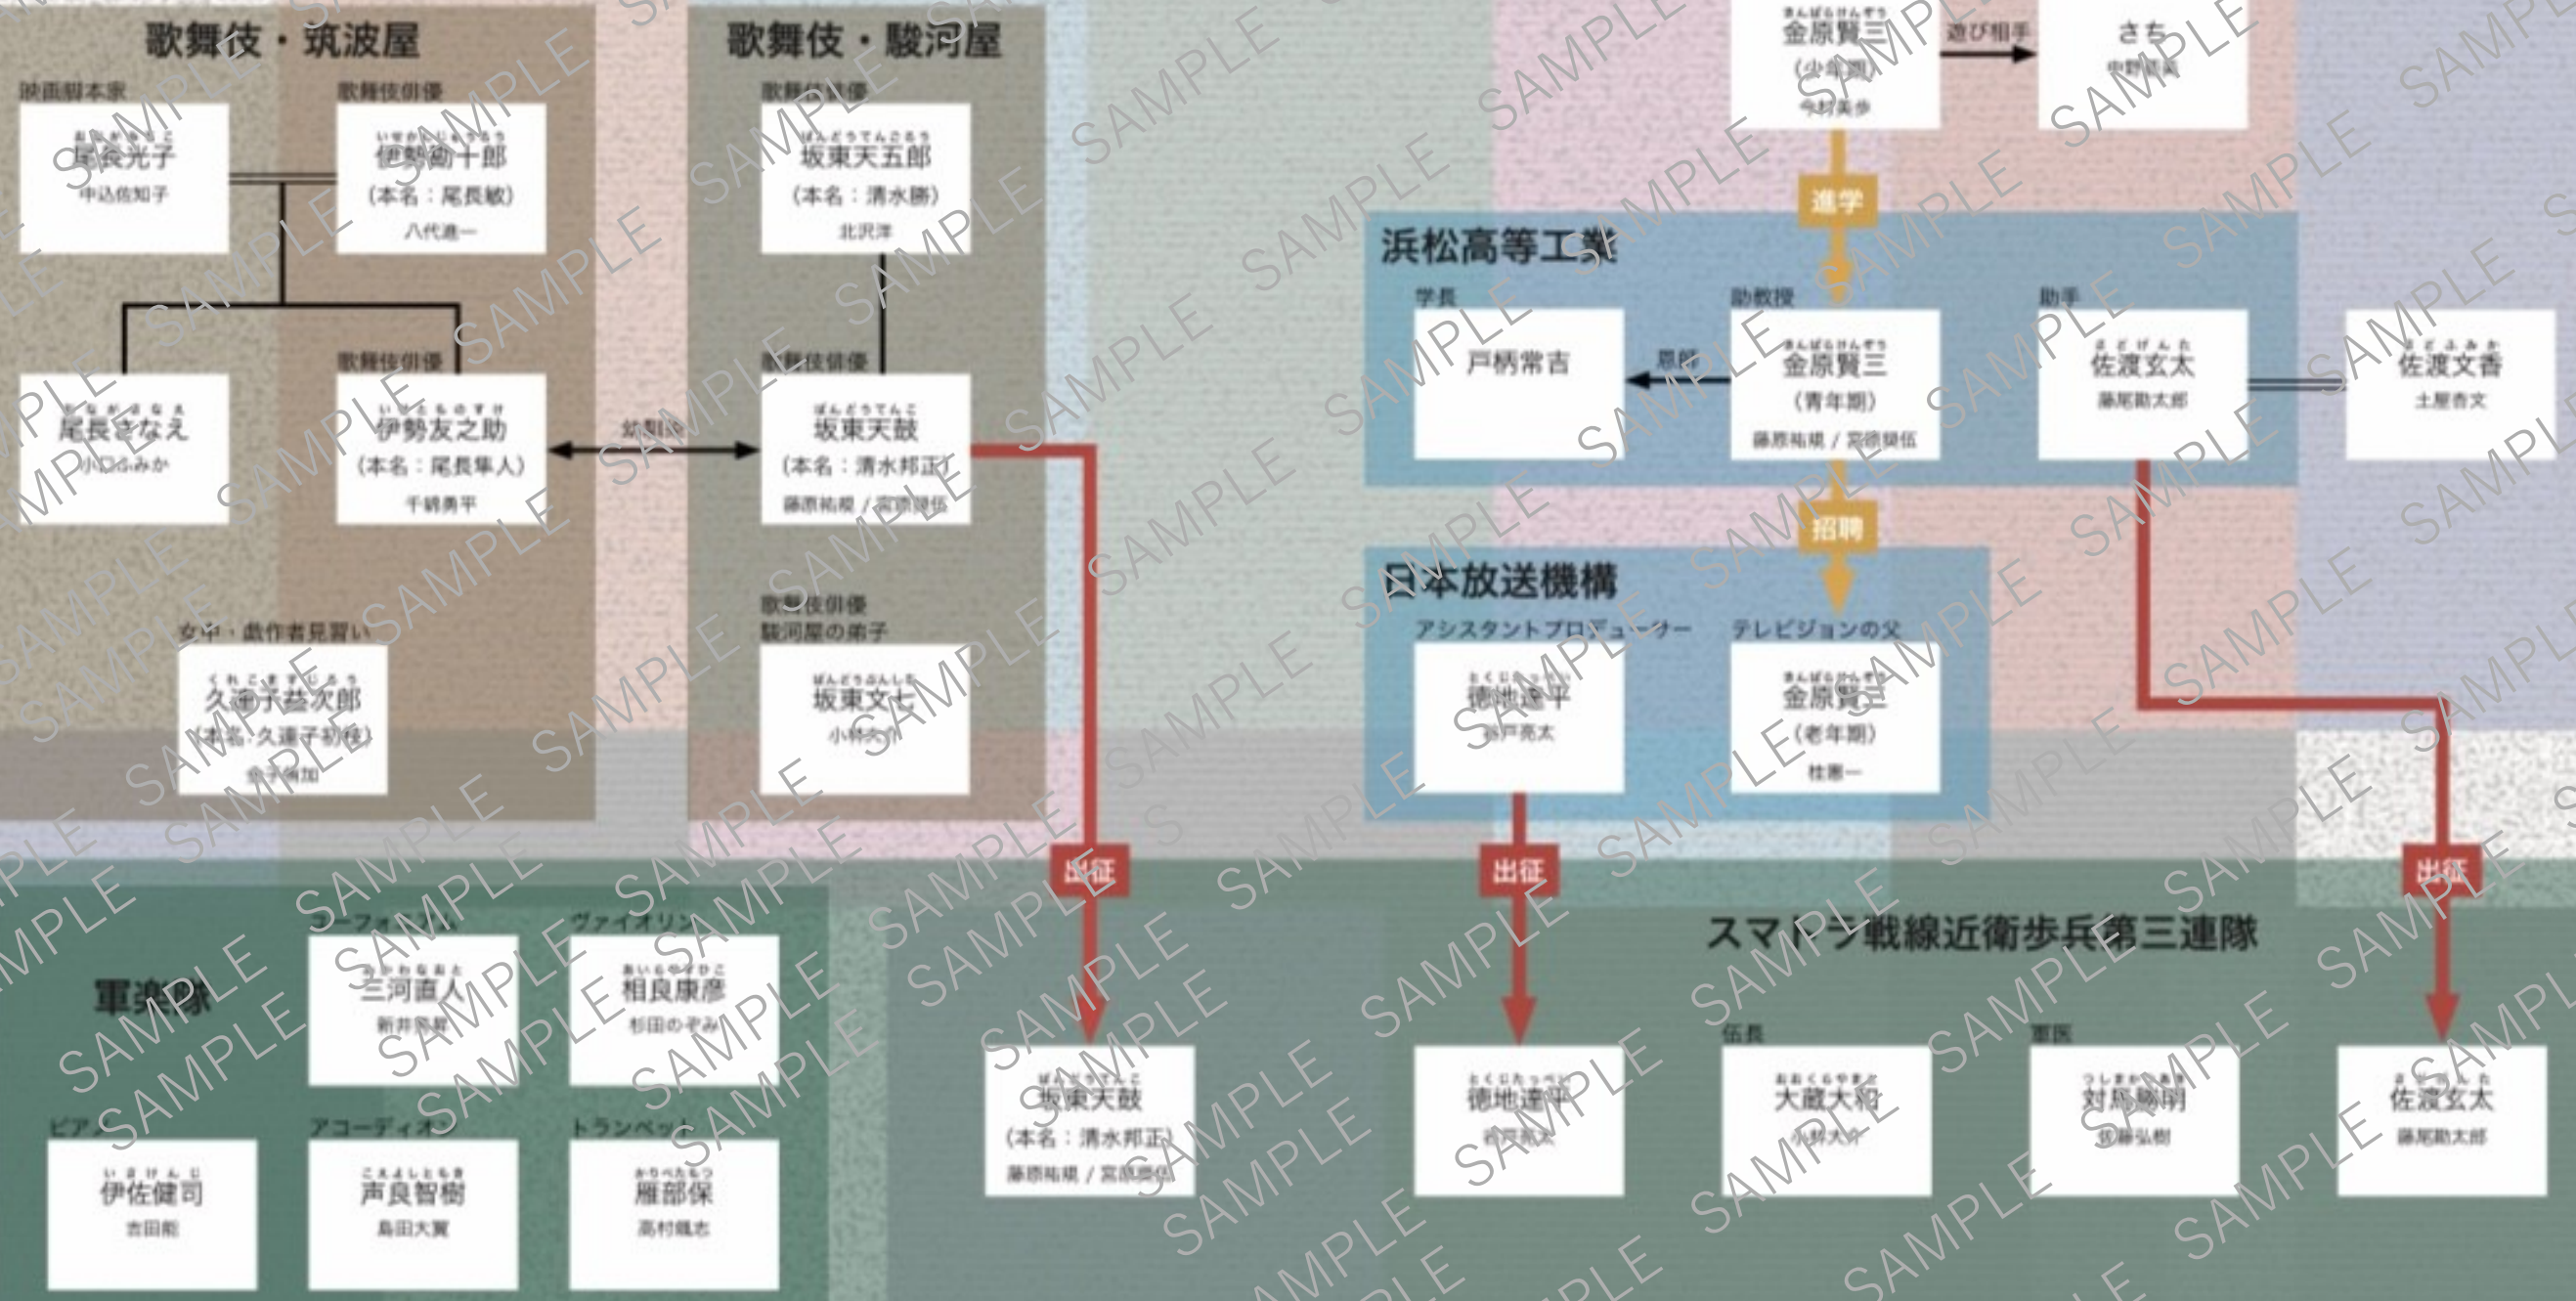

森 あらすじ

明治の終わり、浜松の貧しい家庭に生まれた金原賢三は、母に歌舞伎を見せてやりたいという小さな願いから、テレビジョン研究を志した。研究者となった賢三の活躍により、日本のテレビジョン研究は世界を牽引する立場となったが、第二次世界大戦により研究の一時中断を余儀なくされた。

その戦時下、駿河屋の若き歌舞伎役者・坂東天鼓は、父・天五郎が背負い込んだ秘密のために、歌舞伎役者としては異例にも、スマトラ島戦線に従軍することとなった。兵士たちとの出会いは、芸術の戦場で傷ついた者たちにとって光明となり得ることを、天鼓に思い知らせた。

時代は、二人を引き合わせる――。
一人は「夢」を、一人は「芸」を、未来へと夢ごうとした。
両者の思いが重なり合う時、金原は、新しい時代の夜明けを高らかに告げる。

森 登場人物 相関図

今村美歩

今村美歩 (いまむらみほ) 東京都出身
 2015年テレビ・スベタタケル「NARUTO-ナルト-」白役にて初舞台を踏む。主な出演舞台に、恵風会演 第三回公演「見よ、飛行機の高く飛べるを」(永井愛作)、「アイサム」(新井初江 役)(2025年)、舞台「白紙」(脚本・演出:堀越涼 (あやめ十八番)) 藤本美穂 役 (2024年)、舞台「ヘンリー四世」(演出:野村浩和 (ジーガレージ))、ソーティマー夫人、モープレ 役 (2023年)、などがある。

Q 仕事のお断りをするのはどの神社ですか？また、断り事をして付いたエピソードがあれば、教えてください。
 奉折神社、御いというより、「しっかりと努力をしますので、見守り、お願ください」とご挨拶に伺います。あやめ十八番に入団したとき、コウケンアクターズスタジオのオーディション前など、節目が大事な際には必ず、

北沢洋

北沢洋 (きたざわ よう) 埼玉県東武市出身。1990年より劇団花組芝居に参加。同時に声優として賢プロダクションに所属。あやめ十八番では「江戸系 諏訪御殿」長井古権 日月」「ゲインシャバラック」寛宮羽衣」「江戸系 宵笛」安実花 朽葉」に出演。食に拘りはないが、大好物は、あやめ十八番の糟燗。

Q 芸事のお願いをするのはどの神社ですか？また、願い事をして叶ったエピソードがあれば、教えてください。

A 神社は、お稲荷社ですね。